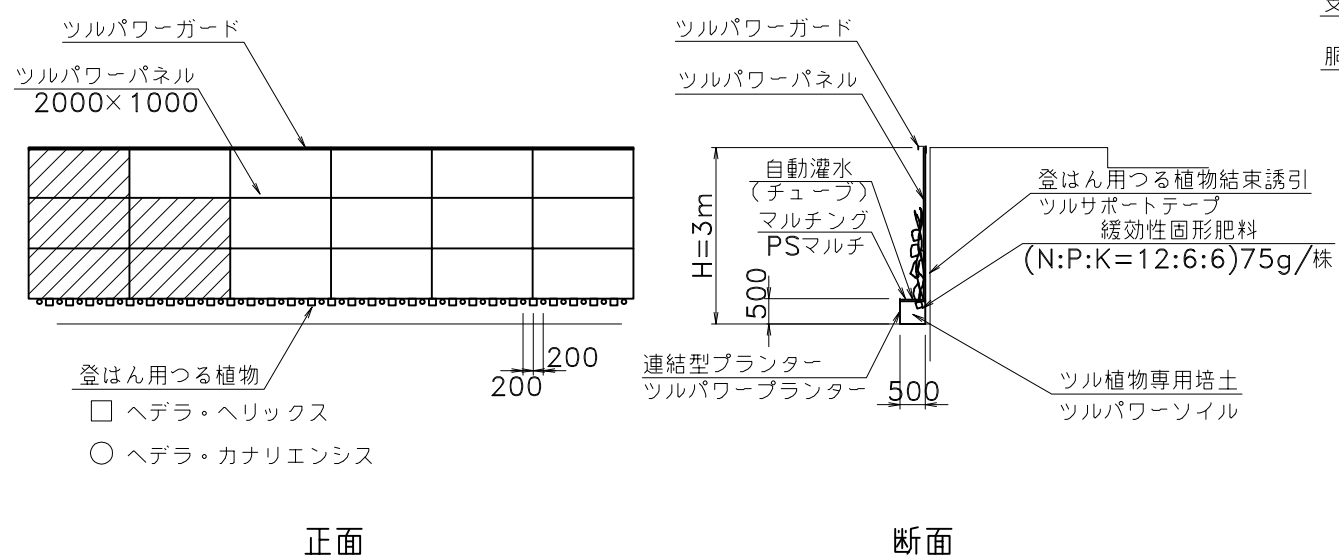

壁面緑化

S=1/150

ヘデラ登ハンシステム ツルパワーパネル施工参考図

自然地盤植栽・高壁面緑化例

コンクリートのり面緑化例

人工地盤植栽・壁面緑化例

鋼製壁面緑化例