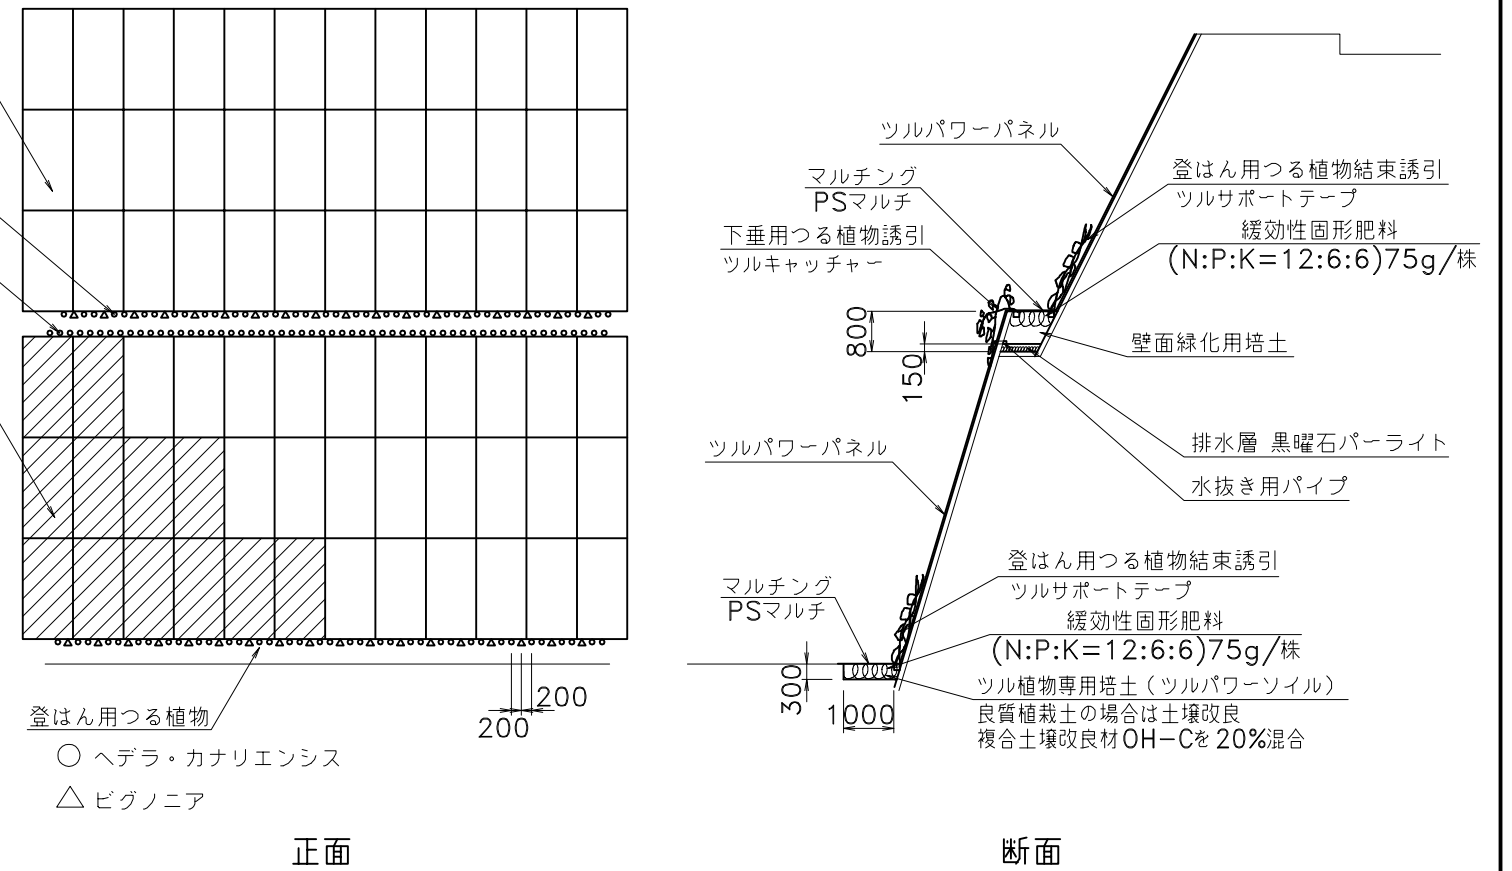

壁面緑化

S=1/150

ヘデラ登ハンシステム ツルパワーパネル施工参考図

自然地盤植栽・高壁面緑化例

コンクリートのり面緑化例

人工地盤植栽・壁面緑化例

鋼製壁面緑化例