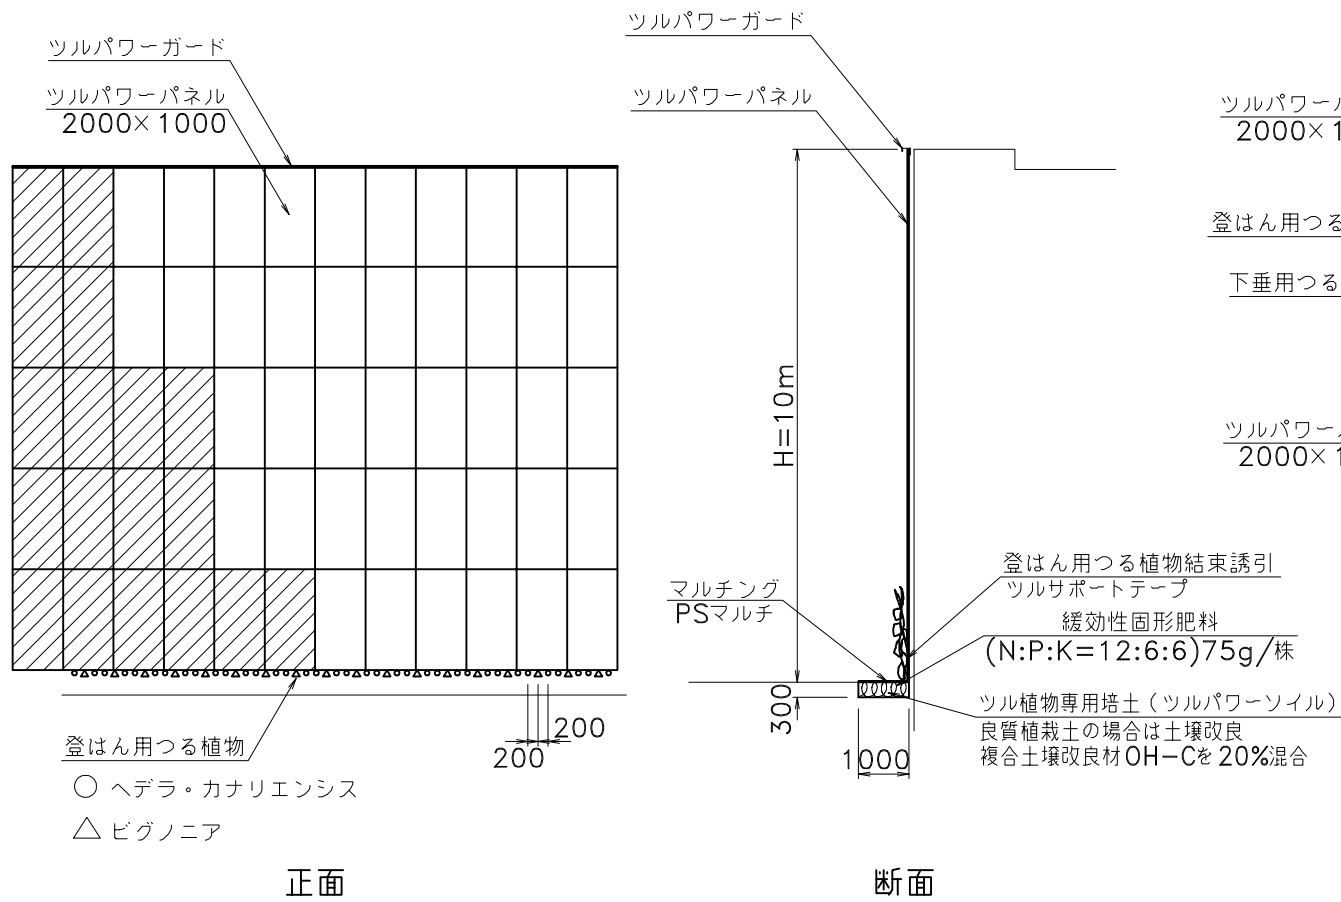

壁面緑化

S=1/150

ヘデラ登ハンシステム ツルパワーパネル施工参考図

自然地盤植栽・高壁面緑化例

コンクリートのり面緑化例

人工地盤植栽・壁面緑化例

鋼製壁面緑化例