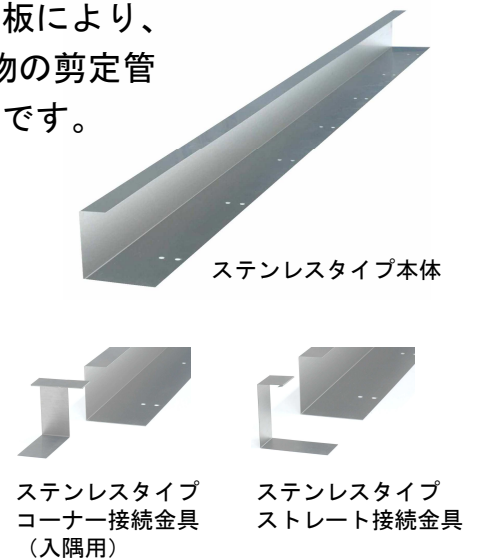

## ツル伸長防止板 ツルパワーガードとは...

ツル伸長防止板『ツルパワーガード』は、返し付きの金属板により、つる植物の伸長方向をコントロールする資材です。つる植物の剪定管理を省力化できるため、換気口や窓まわりでは必須アイテムです。

縁取り（上辺及び側辺）

窓まわり