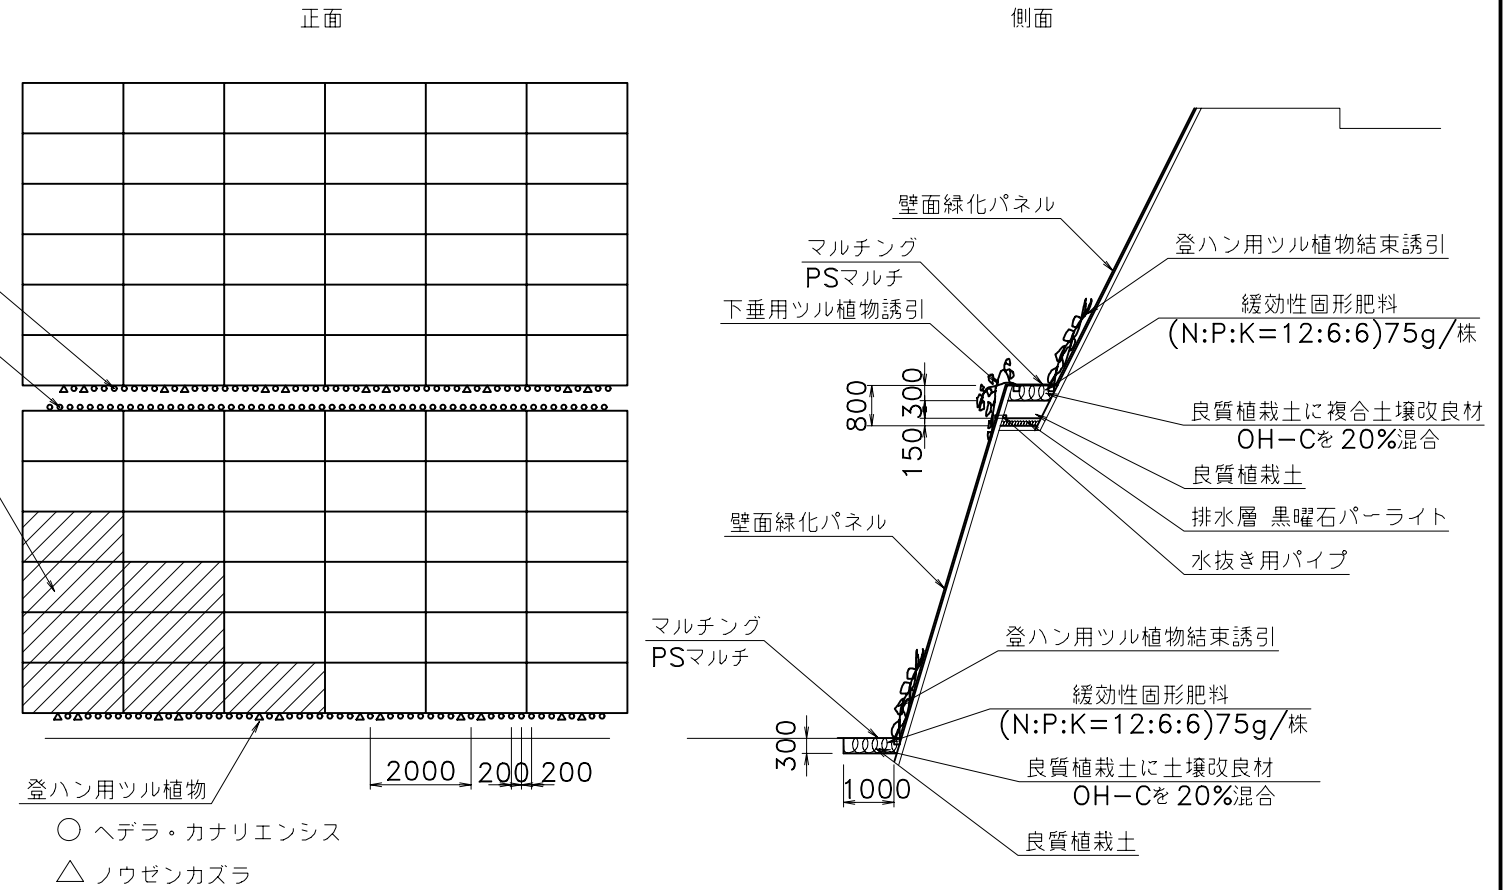

壁・法面特殊緑化

ヘデラ登ハンシステム施工参考図

S=1/150

コンクリートのり面緑化例