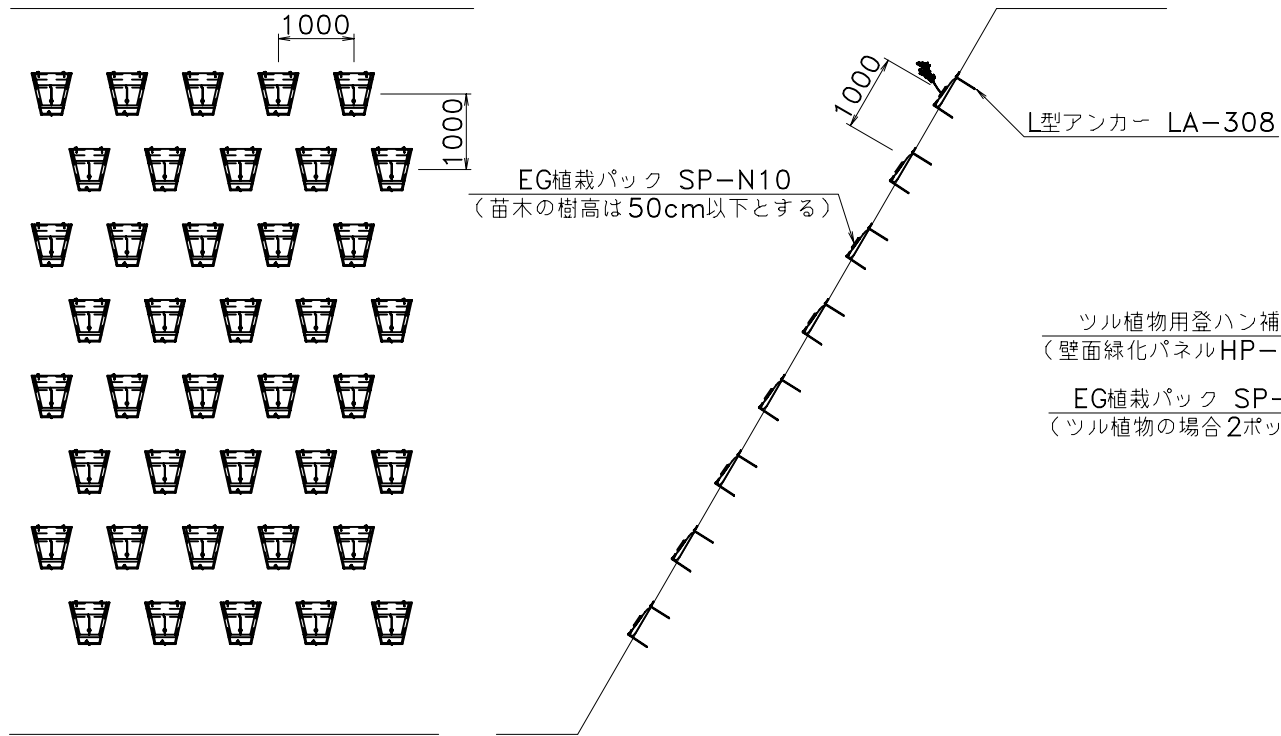

壁・法面特殊緑化 S=1/100

EG植栽パック詳細図

切土のり面苗木植栽例 (1袋/m²)

狭小部等の植栽困難地での植栽例

EG植栽パック S=1/25

コンクリートのり枠部修景植栽例 (3袋/4m²)

SP-N10 (傾斜地型)

L型アンカーピン LA-308

SP-N20 (傾斜地型)

SP-T20 (平地型)