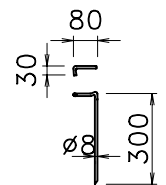

壁・法面特殊緑化 S=1/100

EG植栽パック詳細図

切土のり面苗木植栽例 (1袋/m²)

狭小部等の植栽困難地での植栽例

EG植栽パック S=1/25

コンクリートのり枠部修景植栽例 (3袋/4m²)

SP-N10 (傾斜地型)

L型アンカーピン LA-308