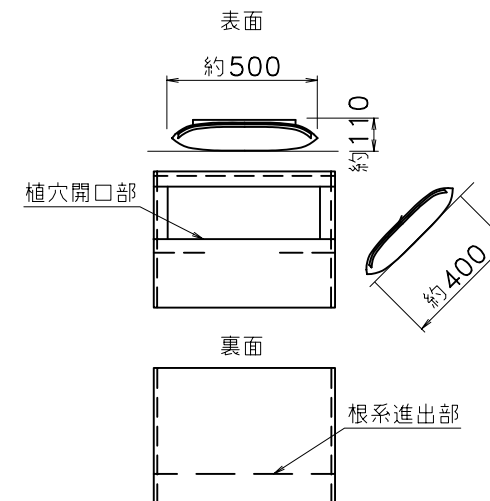

SP-N20 (傾斜地型)