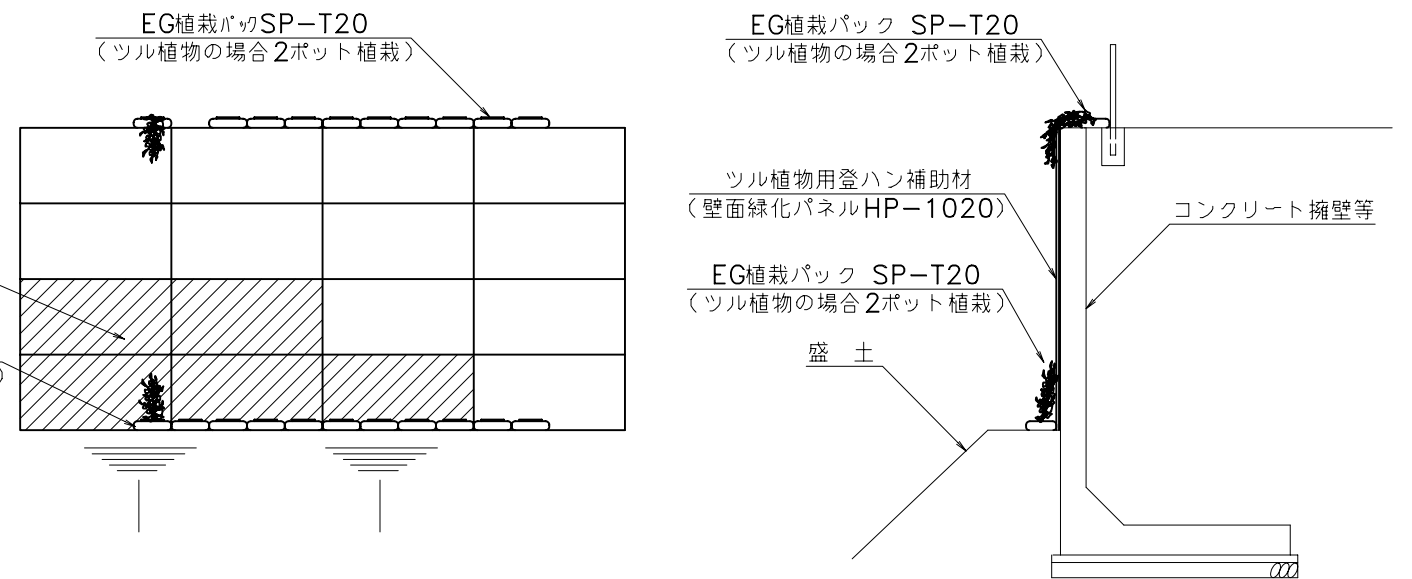

壁・法面特殊緑化 S=1/100

EG植栽パック詳細図

切土のり面苗木植栽例 (1袋/m²)

狭小部等の植栽困難地での植栽例

EG植栽パック S=1/25

コンクリートのり枠部修景植栽例 (3袋/4m²)

SP-N10 (傾斜地型)

L型アンカーピン LA-308

SP-N20 (傾斜地型)

SP-T20 (平地型)