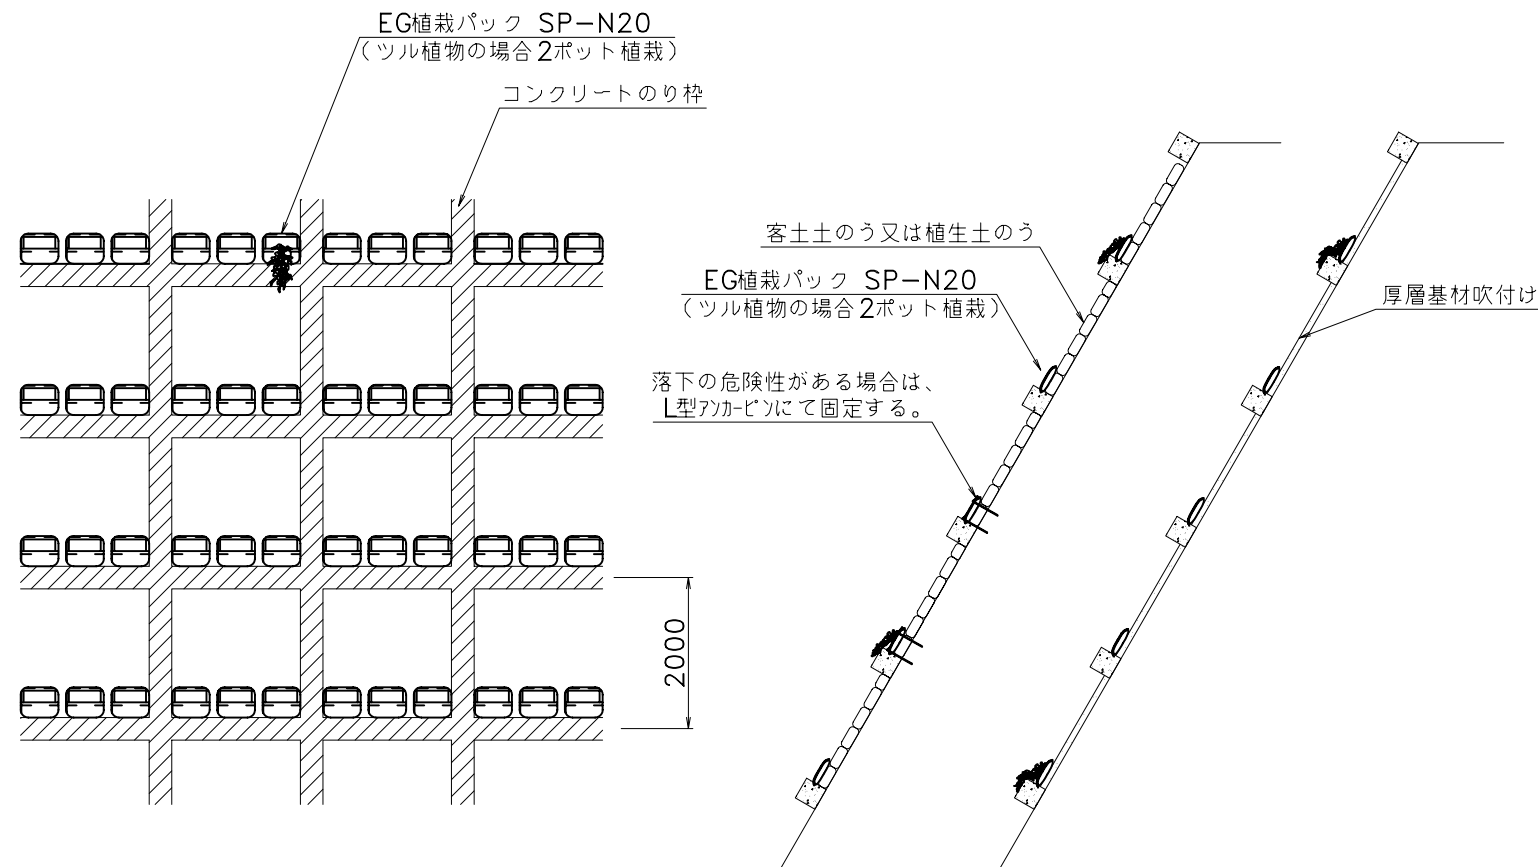

壁・法面特殊緑化 S=1/100

EG植栽パック詳細図

切土のり面苗木植栽例 (1袋/m²)

狭小部等の植栽困難地での植栽例

EG植栽パック S=1/25

コンクリートのり枠部修景植栽例 (3袋/4m²)

SP-N10 (傾斜地型)

L型アンカーピン LA-308

SP-N20 (傾斜地型)

SP-T20 (平地型)