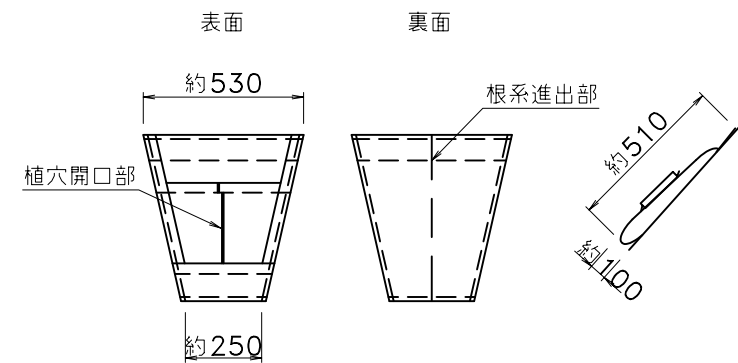

壁・法面特殊緑化 S=1/100

EG植栽パック詳細図

切土のり面苗木植栽例 (1袋/m²)

狭小部等の植栽困難地での植栽例

EG植栽パック S=1/25

コンクリートのり枠部修景植栽例 (3袋/4m²)

SP-N10 (傾斜地型)

L型アンカーピン LA-308